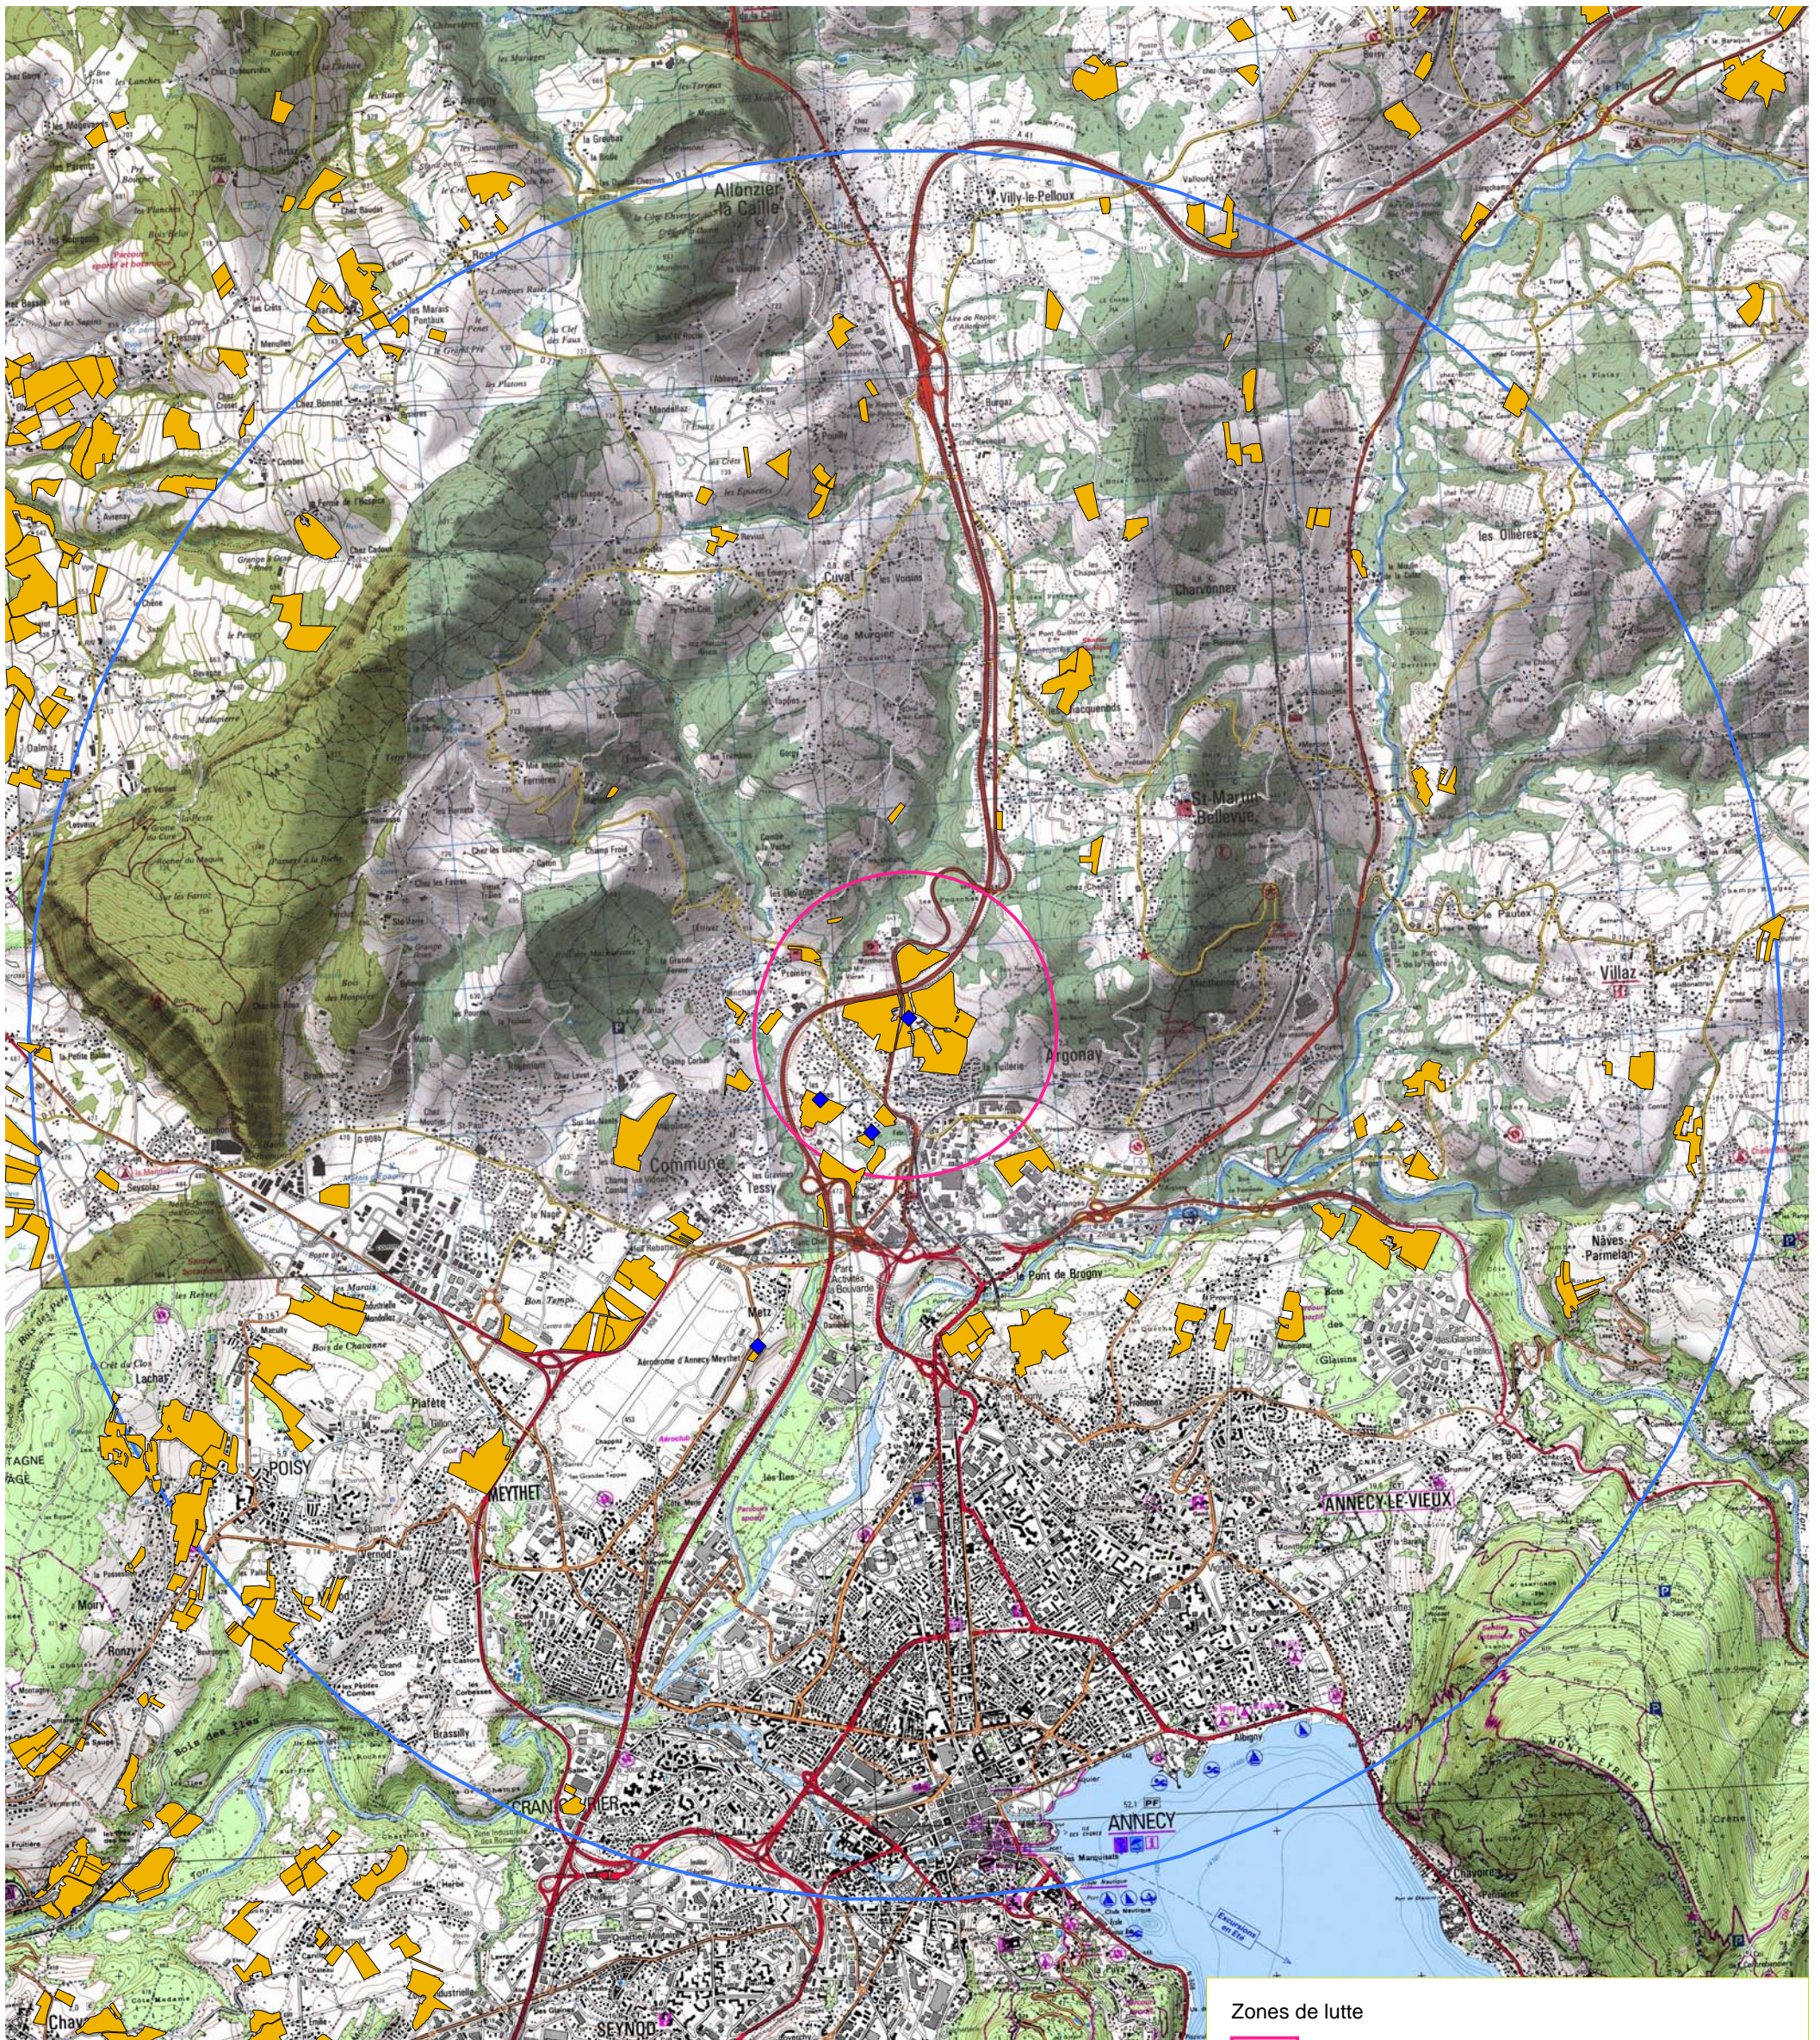

CHRYSOMELE - ILOTS AVEC MAÏS EN 2008

Foyer de Pringy

Zones de lutte

-  focus
-  sécurité

-  piège

-  îlot en maïs en 2008 (tout ou partie)

DRAAF Rhône-Alpes - SERSIP
Pôle pour la Valorisation des Données

Date de création : 11 août 2009

Sources: MAAP-ASP (2008)
DRAAF (2009)
©IGN- Scan 25© 2007

MINISTÈRE
DE L'ALIMENTATION
DE L'AGRICULTURE
ET DE LA PÊCHE