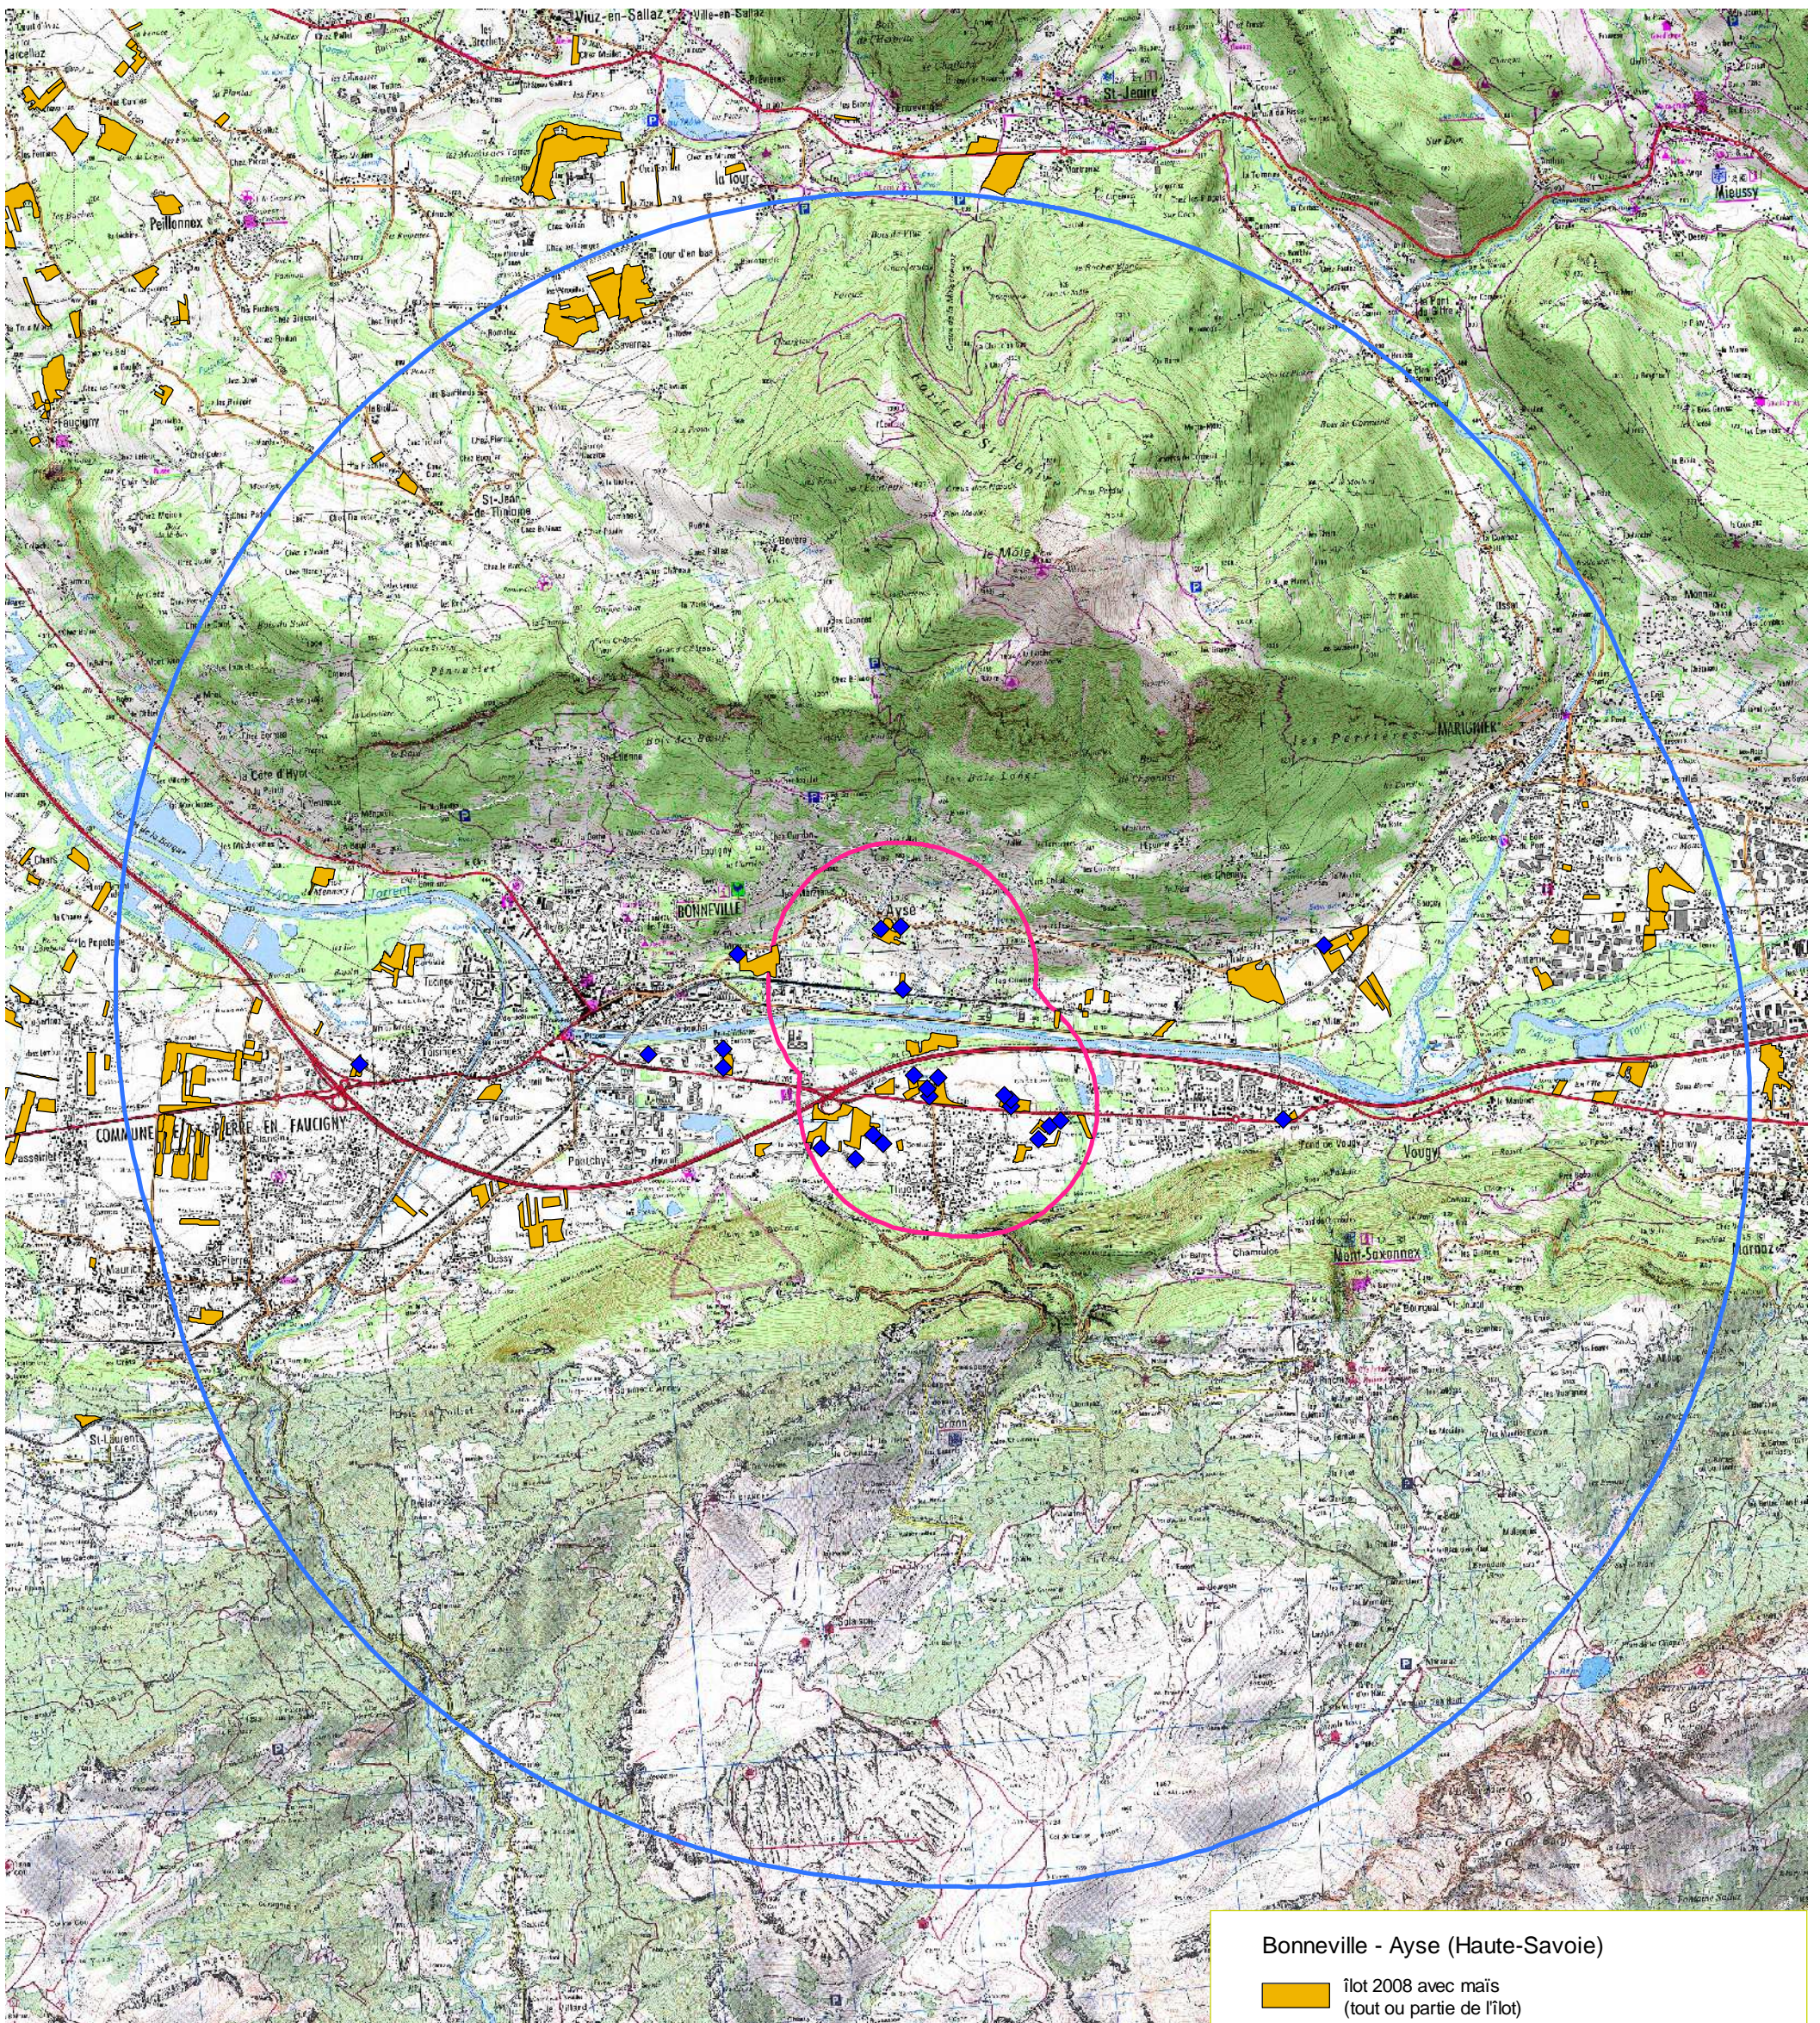

CHRYSOMELE - ILOTS AVEC MAÏS EN 2008

Foyers de Bonneville et d'Ayse

Bonneville - Ayse (Haute-Savoie)

 îlot 2008 avec maïs
(tout ou partie de l'îlot)

Zones de lutte

-  focus
-  sécurité
-  piège

0 1 2
Kilomètres

DRAAF Rhône-Alpes - SERSIP
Pôle pour la Valorisation des Données

Date de création : 29 juillet 2009

Sources: MAAP-ASP 2008
DRAAF 2009
©IGN- Scan 25© 2007

MINISTÈRE
DE L'ALIMENTATION
DE L'AGRICULTURE
ET DE LA PÊCHE